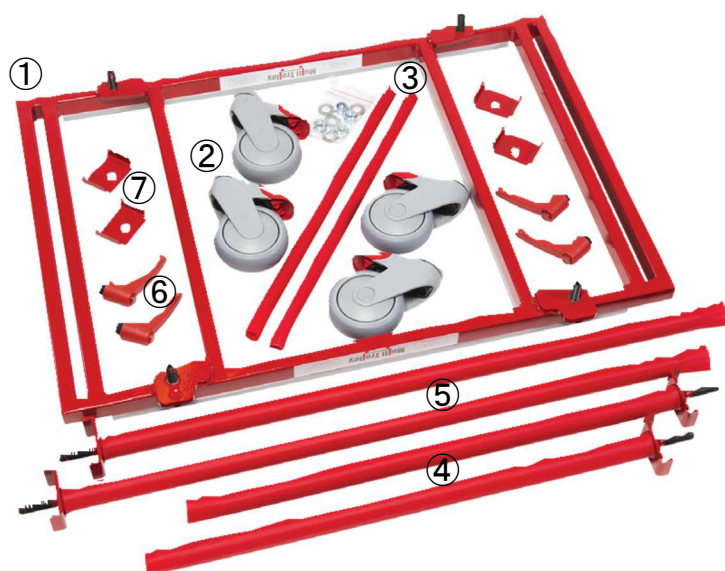

マルチトロリー ワーカー 6.0

組み立てと使用方法について

Multi Trolley

Smart • Simple • Safe

内容物

- ① ボルト付フレーム 1個
- ② 自在キャスター(ブレーキ付き) 4個
- ③ サポートポール(固定式) 42cm 2本
- ④ サポートポール(可動式) 56cm 2本
- ⑤ サポートポール(可動式) 76cm 2本
- ⑥ サポートポール(可動式)固定用ハンドル 4個
- ⑦ ハンドル取付ブラケット 4個

組み立て

次の手順通りに組み立ててください。

2. フレーム(①)の両端にサポートポール(可動式)(④)をハンドル(⑤)とブラケット(⑥)と共に取り付けます。

3. サポートポール(固定式)(③)を組み付け、しっかりと締められていることを確認してください。

4. サポートポール(可動)(④)、⑤の調整はハンドル(⑥)を回し緩めた後、位置を調整し、再度ハンドル(⑥)を回して固定します。

①19mmレンチ(※)でナットを締める前に、キャスター(②)にボルトがしっかりとねじ込まれていることを確認してください。

マニュアルは今後のために大切に保管ください。

使用方法

使用前に、ホイール、サポートポール(固定式)、サポートポール(可動式)が正しく取り付けられているか確認してください。安全に使用するには、以下の点にご注意ください。

マルチトローリー ワーカー 6.0

仕様

長さ: 780 mm

幅: 520 mm

耐荷重: 250kg

サポートポール(可動式): 760 mm and 560 mm

サポートポール(固定式): 420 mm

重量: 16 kg

マルチトローリー
ワーカー 6.0

使用例

	サポートポール (固定式) 42cm ※付属品	サポートポール (可動式) 56cm ※付属品	サポートポール (可動式) 76cm ※付属品
ビジネスデスク 参考寸法: 100cm(W) x 70cm(L) x 70cm(H)	✓		✓
テーブル 参考寸法: 150cm(W) x 90cm(L) x 70cm(H)	✓		✓
会議室テーブル(小) 参考寸法: 180cm(W) x 90cm(L) x 70cm(H)	✓		✓
ベッド(シングルベッド) 参考寸法: 200cm(W) x 100cm(L) x 70cm(H)	✓		✓
ソファ(2.5人掛け) 参考寸法: 180cm(W) x 75cm(L) x 73cm(H)	✓	✓	
ホワイトボード(小) 参考寸法: 120cm(W) x 180cm(L) x 57cm(H)	✓		✓