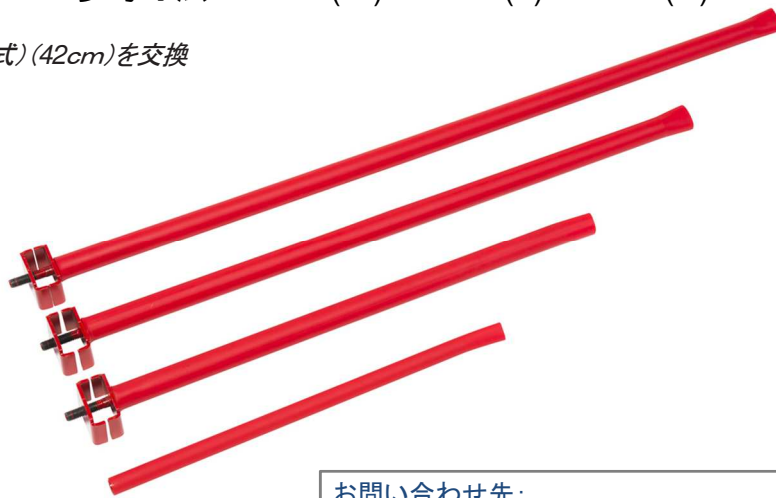

マルチトローリー
ワーカー 6.0

その他活用法

下記オプション品のサポートポールをご購入いただければ、さらに運搬の幅が広がります！

	サポートポール (固定式) 42 cm ※付属品	サポートポール (可動式) 56 cm ※付属品	サポートポール (可動式) 96 cm ※オプション品
会議室テーブル(大)	✓		✓
参考寸法：240cm(W) x 90cm(L) x 70cm(H)			
キングサイズベッド	✓		✓
参考寸法：200cm(W) x 180cm(L) x 70cm(H)			
ホワイトボード(大)	✓		✓
参考寸法：180cm(W) x 184cm(L) x 60cm(H)			
ドア		✓*	✓
参考寸法：190cm(W) x 85cm(L) x 20cm(H)			
パネル		✓*	✓
参考寸法：141cm(W) x 100cm(L) x 1cm(H)			
折りたたみテーブル		✓*	✓
参考寸法：90cm(W) x 60cm(L) x 53cm(H)			

* サポートポール(固定式)(42cm)を交換

Multi Trolley

お問い合わせ先：
株式会社カナツ
東日本営業所
〒101-0021
東京都千代田区外神田1-6-1
TEL:03-3257-0959 Fax:03-3251-3151

西日本営業所
〒530-0047
大阪府大阪市北区西天満3丁目6番35号
エフスペースブルーノ5階
TEL:06-6316-0121 Fax:06-6316-0113

<https://www.youtube.com/user/themultitrolley>

Materials Handling & Products
KANATSU