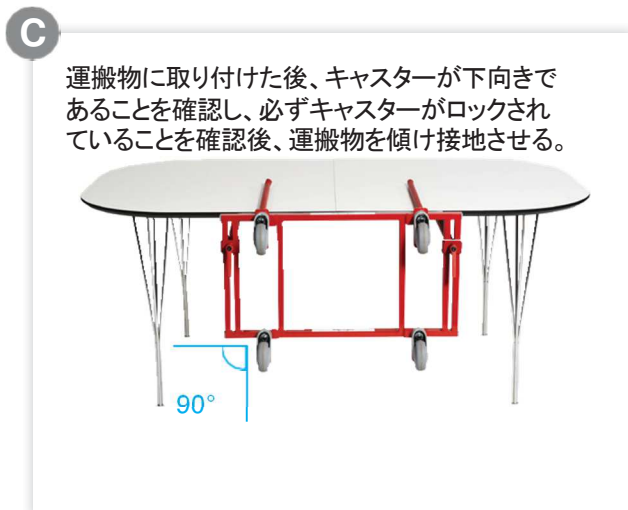

マルチトロリー ワーカー 6.0

組み立てと使用方法について

Multi Trolley

Smart • Simple • Safe

内容物

- ① ボルト付フレーム 1個
- ② 自在キャスター(ブレーキ付き) 4個
- ③ サポートポール(固定式) 42cm 2本
- ④ サポートポール(可動式) 56cm 2本
- ⑤ サポートポール(可動式) 76cm 2本
- ⑥ サポートポール(可動式)固定用ハンドル 4個
- ⑦ ハンドル取付ブラケット 4個

組み立て

次の手順通りに組み立ててください。

2. フレーム(①)の両端にサポートポール(可動式)(④)をハンドル(⑤)とブラケット(⑥)と共に取り付けます。

3. サポートポール(固定式)(③)を組み付け、しっかりと締められていることを確認してください。

4. サポートポール(可動)(④)、⑤の調整はハンドル(⑥)を回し緩めた後、位置を調整し、再度ハンドル(⑥)を回して固定します。

①19mmレンチ(※)でナットを締める前に、キャスター(②)にボルトがしっかりとねじ込まれていることを確認してください。

マニュアルは今後のために大切に保管ください。

使用方法

使用前に、ホイール、サポートポール(固定式)、サポートポール(可動式)が正しく取り付けられているか確認してください。安全に使用するには、以下の点にご注意ください。

マルチトローリー ワーカー 6.0

仕様

長さ: 780 mm

幅: 520 mm

耐荷重: 250kg

サポートポール(可動式): 760 mm and 560 mm

サポートポール(固定式): 420 mm

重量: 16 kg

マルチトローリー
ワーカー 6.0

使用例

	サポートポール (固定式) 42cm ※付属品	サポートポール (可動式) 56cm ※付属品	サポートポール (可動式) 76cm ※付属品
ビジネスデスク 参考寸法: 100cm(W) x 70cm(L) x 70cm(H)	✓		✓
テーブル 参考寸法: 150cm(W) x 90cm(L) x 70cm(H)	✓		✓
会議室テーブル(小) 参考寸法: 180cm(W) x 90cm(L) x 70cm(H)	✓		✓
ベッド(シングルベッド) 参考寸法: 200cm(W) x 100cm(L) x 70cm(H)	✓		✓
ソファ(2.5人掛け) 参考寸法: 180cm(W) x 75cm(L) x 73cm(H)	✓	✓	
ホワイトボード(小) 参考寸法: 120cm(W) x 180cm(L) x 57cm(H)	✓		✓